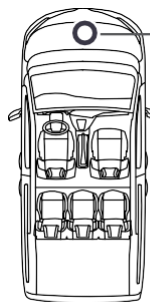

НИВА НА ОБОРУДВАНЕ

НИВО

COMFORT

БЕНЗИН

ДИЗЕЛ

Изображението е илюстративно

i

ЕКСТЕРИОР

- LED – фарове с автоматично превключване къси/дълги
- Фарове за мъгла
- Електрически и отопляеми черни странични огледала
- Две странични плъзгащи се врати
- Двукрилна задна врата с фиксирано стъкло с реотани и чистачка
- Централно заключване с дистанционно в ключа на автомобила
- Два съваеми ключа с дистанционно управление
- Черни брони, дръжки и огледала
- Автоматични сензорни чистачки с програмируем интервал
- Стоманени колела с гуми размер 205/60 R16
- Пълноразмерна резервна гума, монтирана в пода на товарния отсек
- Открехващи се задни странични стъкла

АУДИО, КОМУНИКАЦИИ И ИНФОРМАЦИЯ

- Мултимедийна аудио система Toyota All in ONE с 10' сензорен екран поддържащ Android Auto™ и Apple CarPlay*
- Бутони за управление на аудиото на волана
- DAB - Радио
- 1 USB Type C за пренос на информация
- 1 USB Type C за пренос на информация и зареждане
- 6 тонколони
- Bluetooth свързаност
- Гласово разпознаване посредством смарт устройство
- Управление на аудио функциите с бутони зад волана
- E-call модул с SOS бутон

Изображението е илюстративно

ИНТЕРИОР - КОМФОРТ И ЛУКС