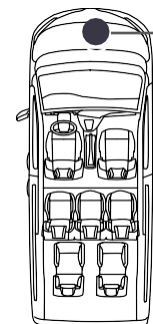

Дълга база

10 години гаранция с Toyota Relax

Гаранция срещу перфорация от корозия: 6 години

Специални условия на финансиране с Toyota Optimal Leasing & Toyota Professional Leasing