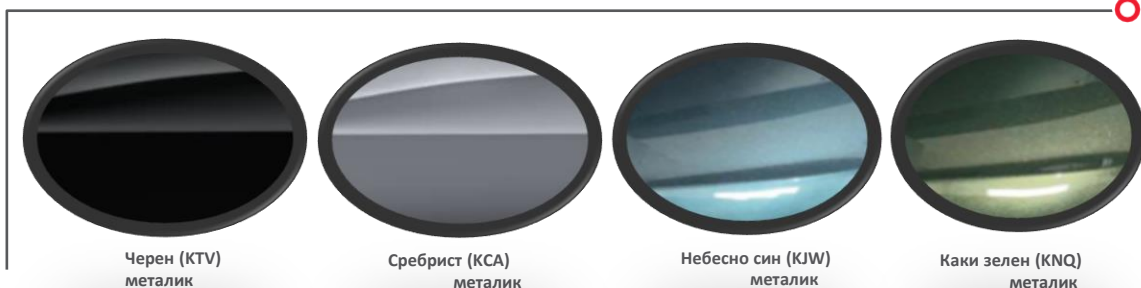

Черен (KTV)
металик

Сребрист (KCA)
металик

Небесно син (KJW)
металик

Каки зелен (KNQ)
металик

ДОПЛАЩАНЕ - 990лв

РАЗМЕРИ

Обща дължина	4 403	4 753
Обща широчина (без/с огледалата)	1 848 / 2 107	1 848 / 2 107
Обща височина (мин/макс)	1 796 / 1 860	1 812 / 1 860
Междусие	2 785	2 975
Предна колея	1 548 - 1 563	1 553
Задна колея	1 568 - 1 577	1 549 - 1 568
Преден надвес	892	892
Заден надвес	726	886