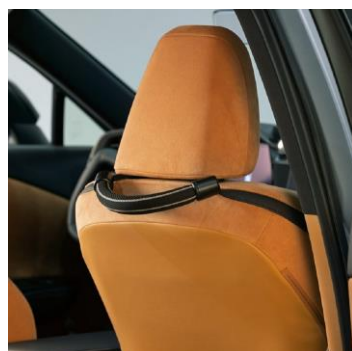

Кутии за покрива

Alpin PW30800017 **3600 лв.**
XL PW30800015 **3206 лв.**
L PW30800013 **2890 лв.**
M PW30800011 **2610 лв.**

Детска седалка ISO/G2

За деца на възраст: от 3.5г. до 12г.

PZ4L0H0117 **1187 лв.**